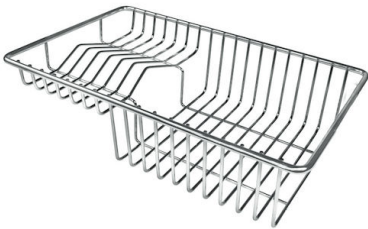

VASCA A RAGGIO STRETTO

Vasche con forme squadrate dal design moderno e con aumentata capienza. Per un'estetica minimal coniugata con la massima praticità.

VASCA PROFONDA

Vasche che raggiungono una profondità importante, oltre i 20 cm, grazie alla evoluta tecnologia produttiva, che offrono grande capienza e praticità in tutte le operazioni di lavaggio.

Fori Mixer 2 fori di serie

Foro incasso Vedi scheda tecnica

Gocciolatoio No

Larghezza 51 cm

Misura vasca 450x400mm

Numero vasche 1 vasca

Piletta Piletta con comando automatico PM

DATI TECNICI

Lavello serie KE cod. 2264/050

FT

FTS

GALLERIA FOTOGRAFICA

IN DOTAZIONE

Piletta automatica - PM
8407 113

ACCESSORI OPZIONALI

Cestello portapiatti inox
8100 303

Cestello portapiatti inox
8100 201

Tagliere in cristallo
8631 300

* solo in abbinamento con l'accessorio
8644 101

Tagliere in HDPE
8657 001

Tagliere Twin in HDPE
8644 101

Vaschetta bianca
8153 100

Griglia Black
8100 617