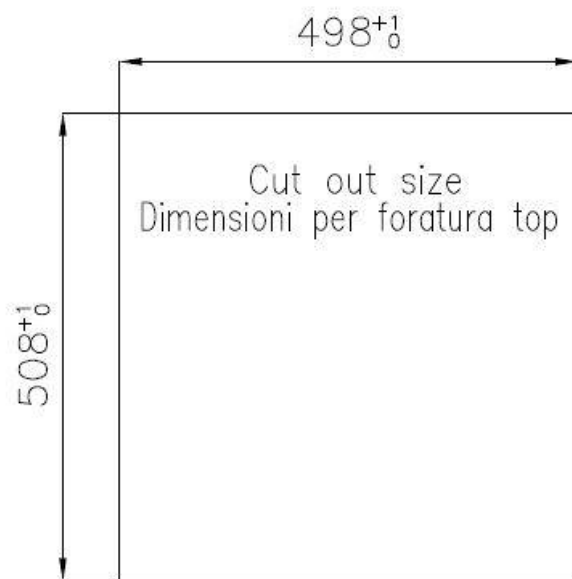

Lavello serie KE cod. 2264/050

FT

FTS

GALLERIA FOTOGRAFICA